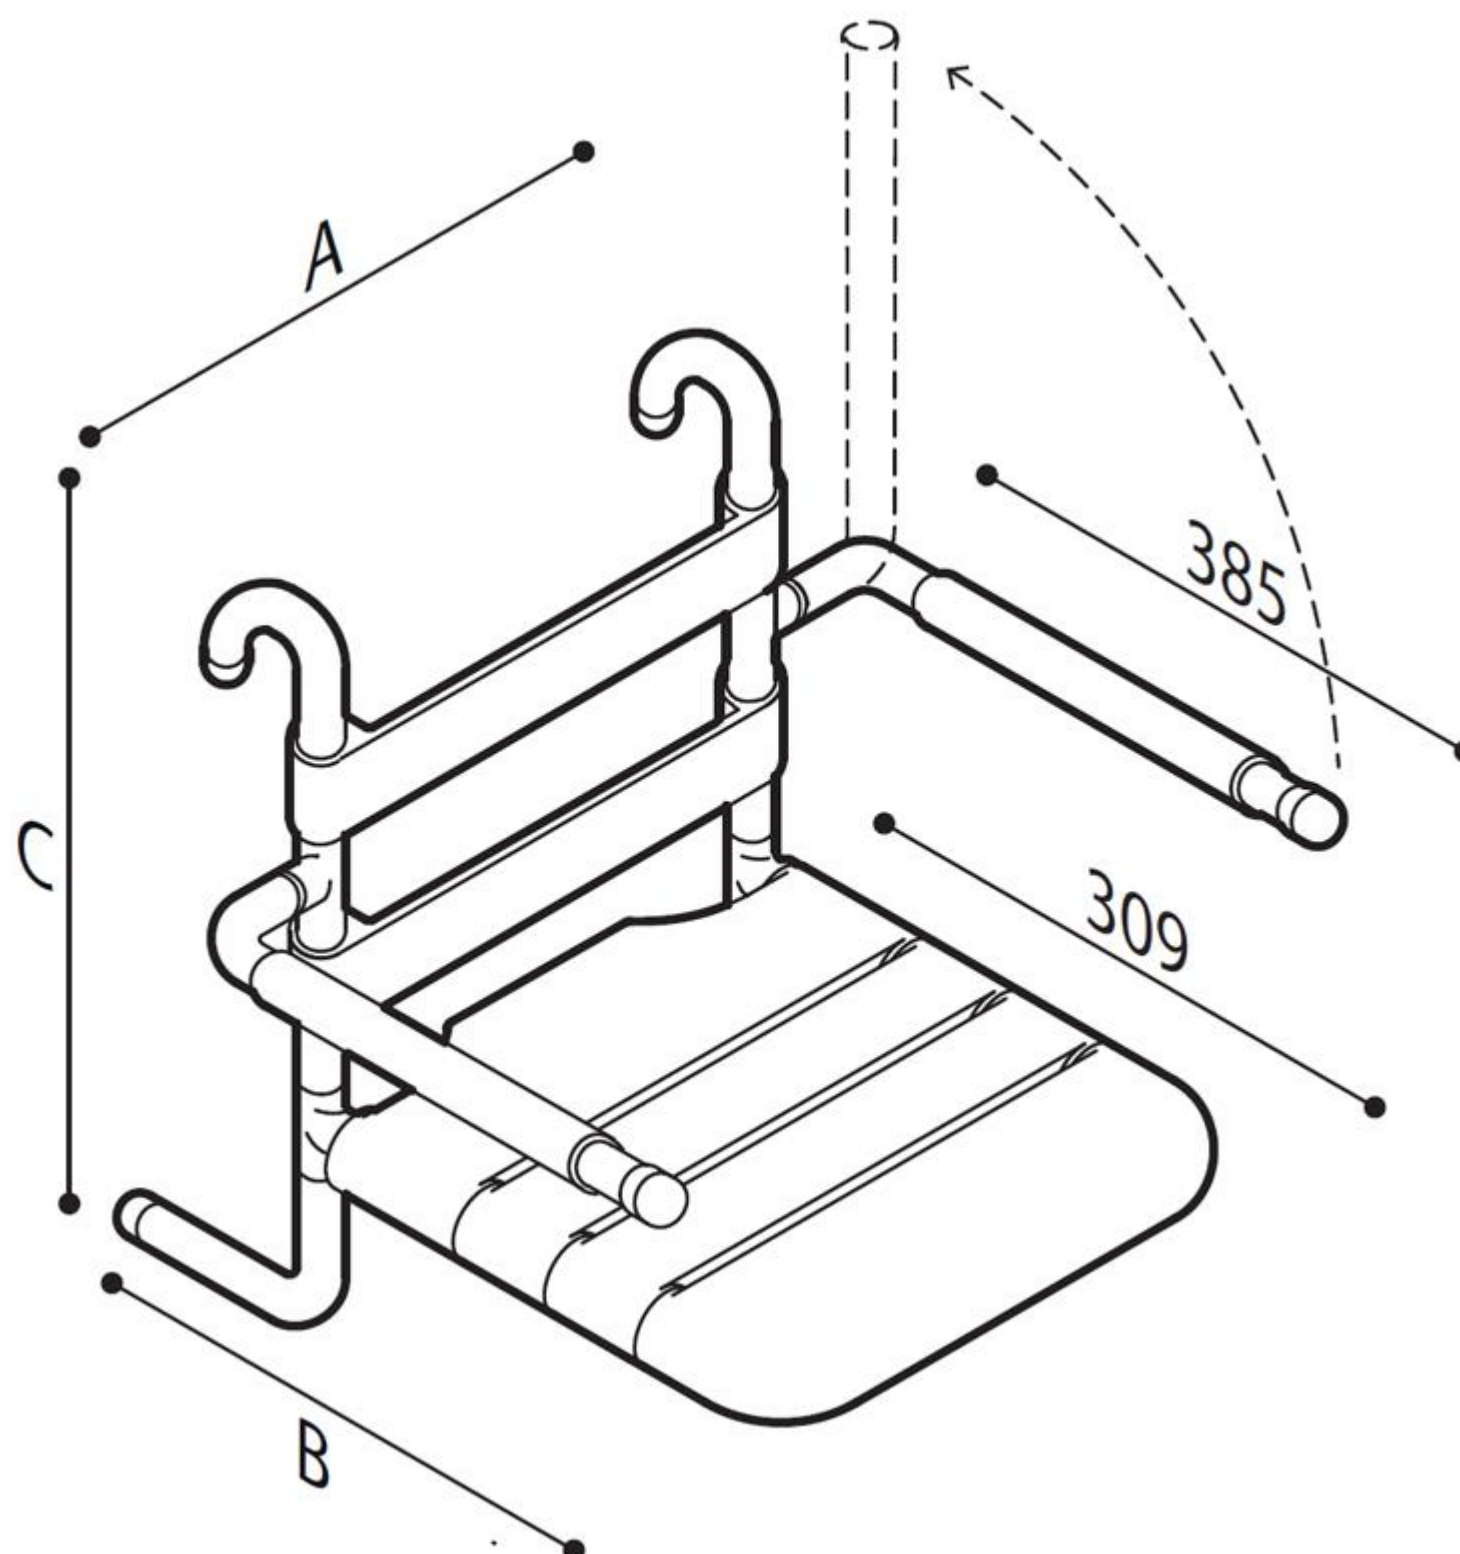

TUBOCOLOR SIÈGE DE DOUCHE

Suspendu avec accoudoir

Siège de douche démontable avec une structure en acier galvanisé, recouvert de vinyle antidérapant qui est doux et chaud au toucher. Lattes en nylon vinyle antimicrobien. Disponible en différentes couleurs. Équipé d'accoudoirs rabattables blancs légèrement rembourrés.

- Convient pour un poids utilisateur à 150 kg
- Dimensions : AxBxC 558x495x530 (26)
605x495x530 (54)

- Couleurs disponibles : 
B1 D2 D4 I1 I2 P4 R7 W1 Y3

TUBOCOLOR SIÈGE DE DOUCHE

Suspendu avec accoudoir

Artn°	AxBxC (mm)	Poids	Charge
G01JDS26xx	558x495x530	5.06	150
G01JDS54xx	605x495x530	5.66	150

TUBOCOLOR SIÈGE DE DOUCHE Suspendu avec accoudoir